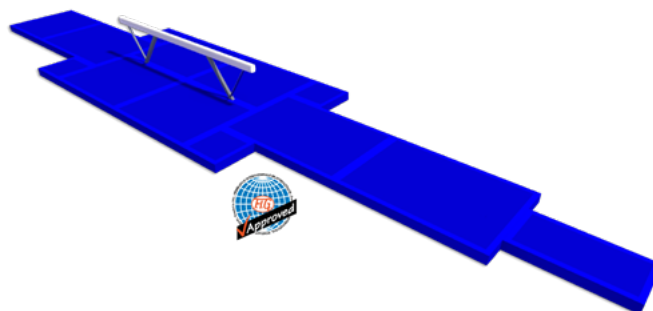

Kladina

Set soutěžních žíněnek s certifikací FIG. Součástí setu jsou packy pro vzájemné spojení žíněnek. 4 x 100x100x20 cm, 4 x 250x200x20 cm, 3 x 300x200x20 cm, 1 x 200x200x20 cm, 1 x 200x100x20 cm.

Číslo produktu	Velikost	Váha	Barva	Cena	Cena s dph
G9-beam set-B	1800x400x20cm	288kg		255 096,00 Kč	308 666,16 Kč