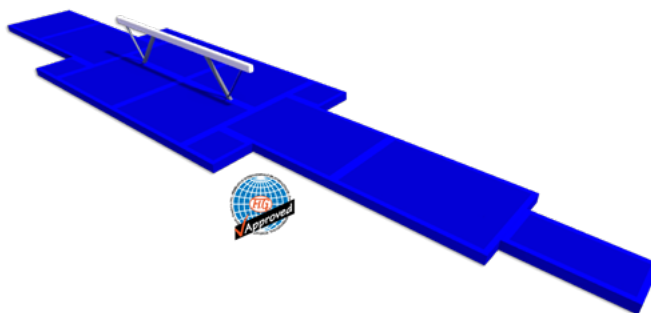

## Kladina

Set soutěžních žíněnek s certifikací FIG. Součástí setu jsou packy pro vzájemné spojení žíněnek. 4 x 100x100x20 cm, 4 x 250x200x20 cm, 3 x 300x200x20 cm, 1 x 200x200x20 cm, 1 x 200x100x20 cm.

| Číslo produktu | Velikost      | Váha  | Barva   | Cena          | Cena s dph    |
|----------------|---------------|-------|---|---------------|---------------|
| G9-beam set-B  | 1800x400x20cm | 288kg |  | 255 096,00 Kč | 308 666,16 Kč |