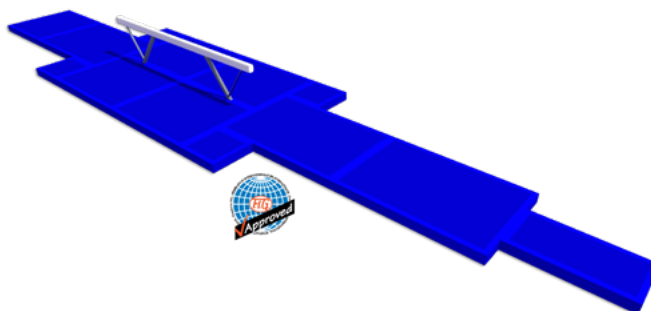

Kladina

Set soutěžních žíněnek s certifikací FIG. Součástí setu jsou packy pro vzájemné spojení žíněnek. 4 x 100x100x20 cm, 4 x 250x200x20 cm, 3 x 300x200x20 cm, 1 x 200x200x20 cm, 1 x 200x100x20 cm.

Číslo produktu	Velikost	Váha	Barva	Cena	Cena s dph
G9-beam set-B	1800x400x20cm	288kg		255 096,00 Kč	308 666,16 Kč