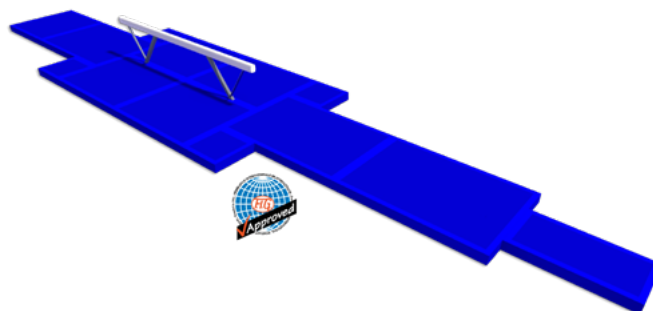

## Kladina

Set soutěžních žíněnek s certifikací FIG. Součástí setu jsou packy pro vzájemné spojení žíněnek. 4 x 100x100x20 cm, 4 x 250x200x20 cm, 3 x 300x200x20 cm, 1 x 200x200x20 cm, 1 x 200x100x20 cm.

Číslo produktu	Velikost	Váha	Barva	Cena	Cena s dph
G9-beam set-B	1800x400x20cm	288kg		255 096,00 Kč	308 666,16 Kč