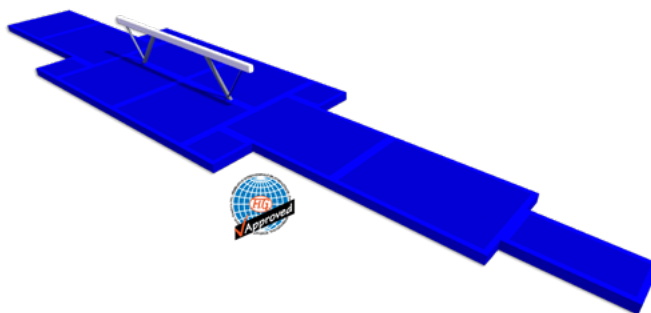

## Kladina

Set soutěžních žíněnek s certifikací FIG. Součástí setu jsou packy pro vzájemné spojení žíněnek. 4 x 100x100x20 cm, 4 x 250x200x20 cm, 3 x 300x200x20 cm, 1 x 200x200x20 cm, 1 x 200x100x20 cm.

Číslo produktu	Velikost	Váha	Barva	Cena	Cena s dph
G9-beam set-B	1800x400x20cm	288kg		255 096,00 Kč	308 666,16 Kč