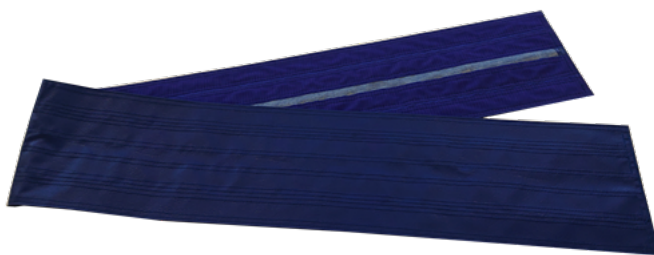

## Packa

Packa se používá ke spojení dvou částí - bloků žíněnek, nebo dučen k sobě. Popřípadě na připojení doskokové části a airtracku, nebo všude tam, kde je třeba propojení mezi dvěma náčiními a pomocí packy je to možné. Na packu se dá aplikovat jak drsná část suchého zipu, tak jemná. Záleží na potřebě a přání zákazníka a účelu použití.