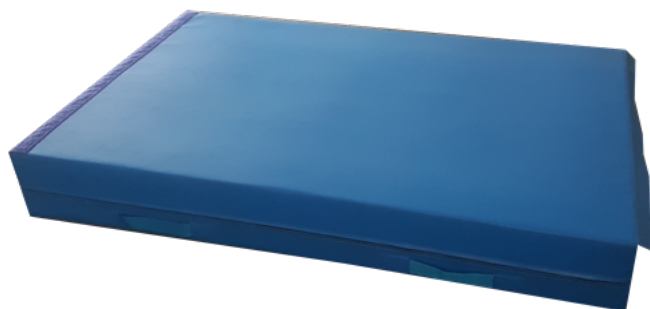

## Potahy na run up 200x100x33cm

Potahy na run up, který se používá jako rozběhová část pro tumbletrack. Skladem 5 kusů, v případě zájmu je možno naplnit i vnitřním materiálem a poslat jako celý run up block. Barva tmavě modrá. Fotografie má informativní charakter. Jedná se jen o potahy!

Číslo produktu	Velikost	Váha	Barva	Cena	Cena s dph
Potah run up	200x100x33 cm	4 kg		4 350,00 Kč	5 263,50 Kč