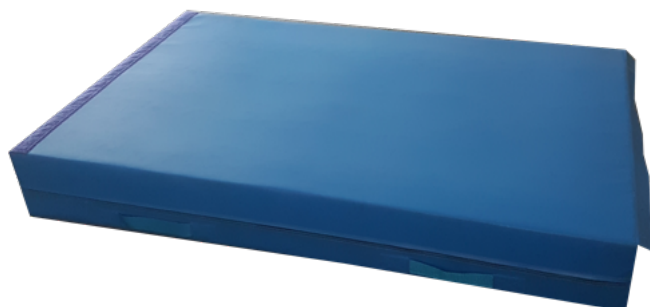

## Potahy na run up 200x100x33cm

Potahy na run up, který se používá jako rozběhová část pro tumbletrack. Skladem 5 kusů, v případě zájmu je možno naplnit i vnitřním materiálem a poslat jako celý run up block. Barva tmavě modrá. Fotografie má informativní charakter. Jedná se jen o potahy!

Číslo produktu	Velikost	Váha	Barva	Cena	Cena s dph
Potah run up	200x100x33 cm	4 kg		4 350,00 Kč	5 263,50 Kč