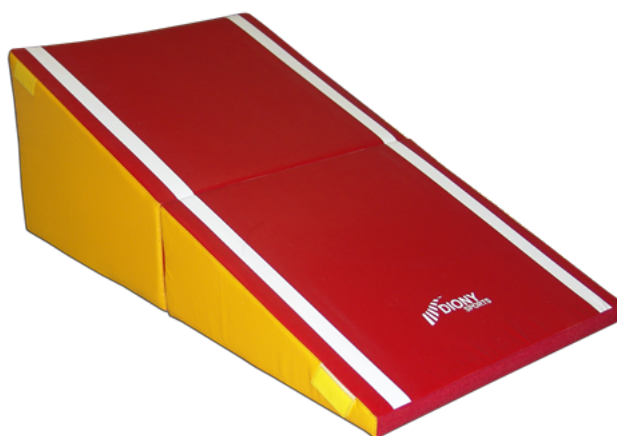

Skládací klín

Tento cvičební prvek lze využít k posilování břišních partií, jako překážku nebo k relaxaci a odpočinku. Jádrem je z vysoce kvalitního molitanu s vyšší tuhostí RG 25/50kg/m³. Potah může být z belgické (bezftalátové) koženky nebo z plachtoviny. Obojí materiál nabízíme v různých barvách.

Číslo produktu	Velikost	Váha	Barva	Cena	Cena s dph
G1-20050100-KLR-R	200x50x100cm	10kg		10 258,00 Kč	12 412,18 Kč
G1-20050100-KLR-B	200x50x100cm	10kg		10 258,00 Kč	12 412,18 Kč
G1-20050100-KLR-G	200x50x100cm	10kg		10 258,00 Kč	12 412,18 Kč
G1-20050100-KLR-Y	200x50x100cm	10kg		10 258,00 Kč	12 412,18 Kč