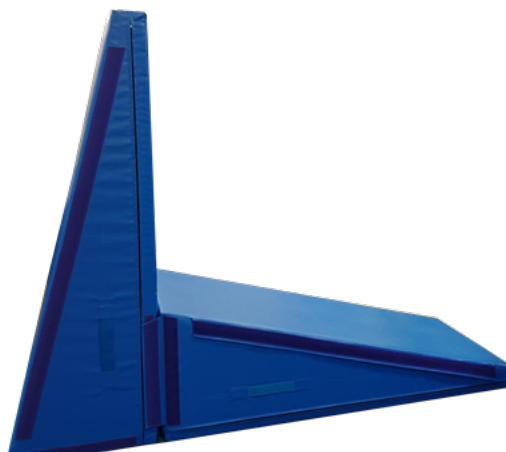

## Set klínů

Tento cvičební prvek slouží např. i k posilování břišních partií. Taky lze použít jako překážku nebo jen na relax. Jádrem je z vysoce kvalitního molitanu s vyšší hustotou RG 25/50kg/m<sup>3</sup>. Potah může být z belgické koženky nebo z plachtoviny (bez ftalátů). Obojí materiál nabízíme v různých barvách. Set se skládá ze dvou dílů, které k sobě můžeme libovolně přiložit a spojit pomocí suchých zipů, které jsou součástí výrobků. Klíny jsou tak variabilní a fantazii se meze nekladou.

Číslo produktu	Velikost	Váha	Barva	Cena	Cena s dph
G1-1506060-KLset	150x60x60 cm x 2	10 kg x 2		12 752,00 Kč	15 429,92 Kč