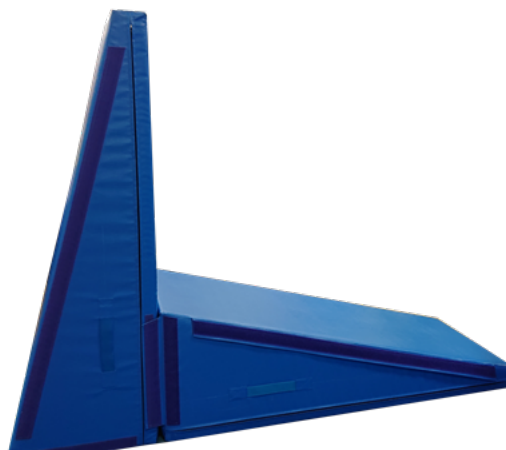

## Set klínů

Tento cvičební prvek slouží např. i k posilování břišních partií. Taky lze použít jako překážku nebo jen na relax. Jádro je z vysoce kvalitního molitanu s vyšší hustotou RG 25/50kg/m<sup>3</sup>. Potah může být z belgické koženky nebo z plachtoviny (bez ftalátů). Obojí materiál nabízíme v různých barvách. Set se skládá ze dvou dílů, které k sobě můžeme libovolně přiložit a spojit pomocí suchých zipů, které jsou součástí výrobků. Klíny jsou tak variabilní a fantazii se meze nekladou.

Číslo produktu	Velikost	Váha	Barva	Cena	Cena s dph
G1-1506060-KLset	150x60x60 cm x 2	10 kg x 2		12 752,00 Kč	15 429,92 Kč