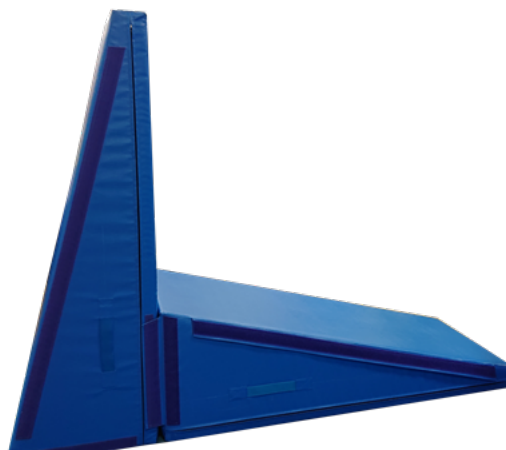

Set klínů

Tento cvičební prvek slouží např. i k posilování břišních partií. Taky lze použít jako překážku nebo jen na relax. Jádrem je z vysoce kvalitního molitanu s vyšší hustotou RG 25/50kg/m³. Potah může být z belgické koženky nebo z plachtoviny (bez ftalátů). Obojí materiál nabízíme v různých barvách. Set se skládá ze dvou dílů, které k sobě můžeme libovolně přiložit a spojit pomocí suchých zipů, které jsou součástí výrobků. Klíny jsou tak variabilní a fantazii se meze nekladou.

Číslo produktu	Velikost	Váha	Barva	Cena	Cena s dph
G1-1506060-KLset	150x60x60 cm x 2	10 kg x 2		12 752,00 Kč	15 429,92 Kč

KONTAKT

DIONY SPORTS INTERNATIONAL, S.R.O.
REVOLUČNÍ 1596
739 11 FRÝDLANT NAD OSTRAVICÍ