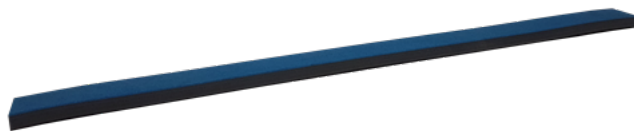

Kladinka lehčená dětská

Tyto kladina je určena primárně pro děti a začátečníky. Šíře cvičební plochy je 15 cm.

Cvičenkyně získá na těchto kladinách jistotu před tím, než přejde na kladiny velké. Taktéž jsou vhodné pro nácvik nových složitých prvků. Je složena z měkkých pěnových materiálů, vrchní vrstvu tvoří gymnastický koberec. Spodní vrstva je ze speciálního antismyku.

Kladina je velmi lehká a její přenášení je snadné. Je určena k použití v prostorách s menší kapacitou. Její skladování je nenáročné.

| Číslo produktu | Velikost | Váha | Barva | Cena | Cena s dph |
|-------------------------------------|---------------|------|---|-----------|-------------|
| G3-25020154 - AKCE - včetně DOPRAVY | 250x20x15/4cm | 1kg |  | 942,00 Kč | 1 139,82 Kč |