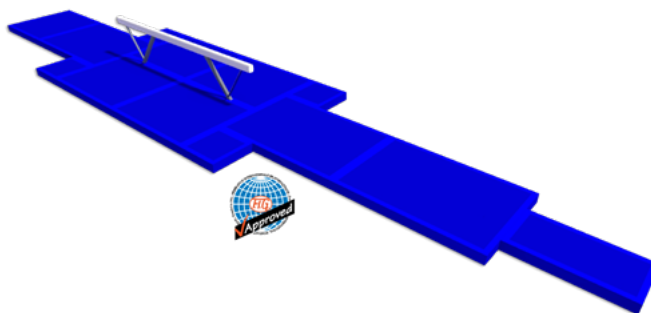

Kladina

Set soutěžních žíněnek s certifikací FIG. Součástí setu jsou packy pro vzájemné spojení žíněnek. 4 x 100x100x20 cm, 4 x 250x200x20 cm, 3 x 300x200x20 cm, 1 x 200x200x20 cm, 1 x 200x100x20 cm.

| Číslo produktu | Velikost | Váha | Barva | Cena | Cena s dph |
|----------------|---------------|-------|---|---------------|---------------|
| G9-beam set-B | 1800x400x20cm | 288kg |  | 255 096,00 Kč | 308 666,16 Kč |