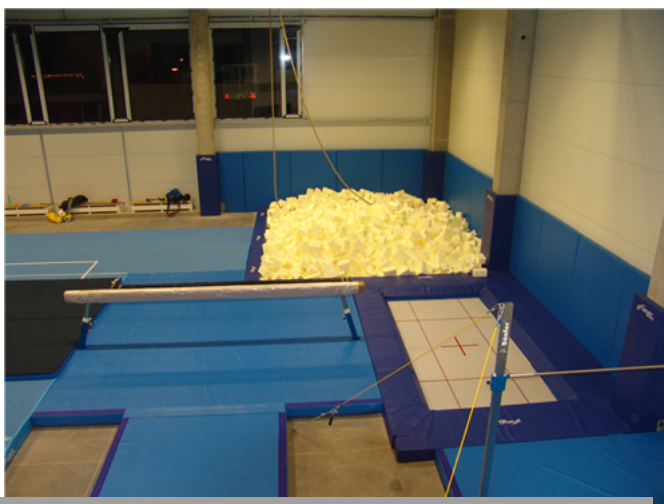

## Dopadové jámy

Dopadové jámy tvoříme s ohledem na maximální bezpečí cvičenců. V našem portfoliu naleznete celou řadu dopadových systémů. Od klasických polyuretanových kostek až po speciální pěny, které jsou zakryty stretch tkaninou. Na počátku provedeme kompletní zaměření jámy a po konzultaci se zákazníkem vytvoříme 3D projekt. Postup je identický jako při vytváření celé gymnastické tělocvičny. Ve chvíli, kdy dosáhneme shodu, přichází na řadu realizace. Šití jednotlivých dílů se provádí přímo v tělocvičně. Cena jednotlivých systémů závisí na objemu materiálů a náročnosti zpracování. Předběžnou a orientační cenu můžeme zákazníkovi spočítat na základě jím dodaných podkladů.