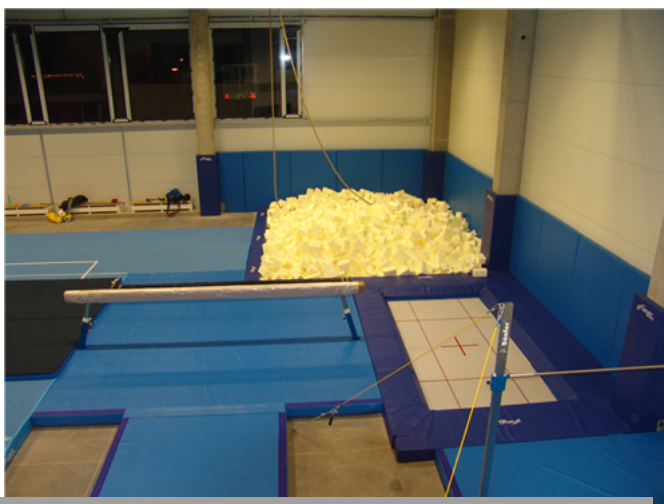

Dopadové jámy

Dopadové jámy tvoříme s ohledem na maximální bezpečí cvičenců. V našem portfoliu naleznete celou řadu dopadových systémů. Od klasických polyuretanových kostek až po speciální pěny, které jsou zakryty stretch tkaninou. Na počátku provedeme kompletní zaměření jámy a po konzultaci se zákazníkem vytvoříme 3D projekt. Postup je identický jako při vytváření celé gymnastické tělocvičny. Ve chvíli, kdy dosáhneme shodu, přichází na řadu realizace. Šití jednotlivých dílů se provádí přímo v tělocvičně. Cena jednotlivých systémů závisí na objemu materiálů a náročnosti zpracování. Předběžnou a orientační cenu můžeme zákazníkovi spočítat na základě jím dodaných podkladů.