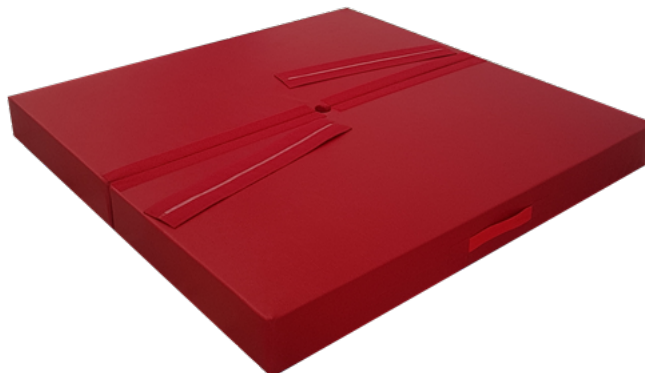

Poledance žíněnka

Žíněnka poledance se používá při dopadech z poledancové tyče. Cvičenci dodáte větší jistotu při doskoku či dopadu a zajistíte jeho bezpečí. Jádro dopadové plochy je z polyethylenu. Potah je z bezftalátové koženky, na spodní straně je antismyk a uprostřed žíněnky je otvor pro tyč. Žíněnka se skládá ze dvou kusů, které jsou spojené packami. Součástí žíněnky jsou úchyty pro přenos.