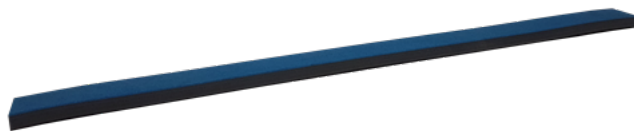

## Kladinka lehčená dětská

Tyto kladina je určena primárně pro děti a začátečníky. Šíře cvičební plochy je 15 cm.

Cvičenkyně získá na těchto kladinách jistotu před tím, než přejde na kladiny velké. Taktéž jsou vhodné pro nácvik nových složitých prvků. Je složena z měkkých pěnových materiálů, vrchní vrstvu tvoří gymnastický koberec. Spodní vrstva je ze speciálního antismyku.

Kladina je velmi lehká a její přenášení je snadné. Je určena k použití v prostorách s menší kapacitou. Její skladování je nenáročné.

Číslo produktu	Velikost	Váha	Barva	Cena	Cena s dph
G3-25020154 - AKCE - včetně DOPRAVY	250x20x15/4cm	1kg		942,00 Kč	1 139,82 Kč