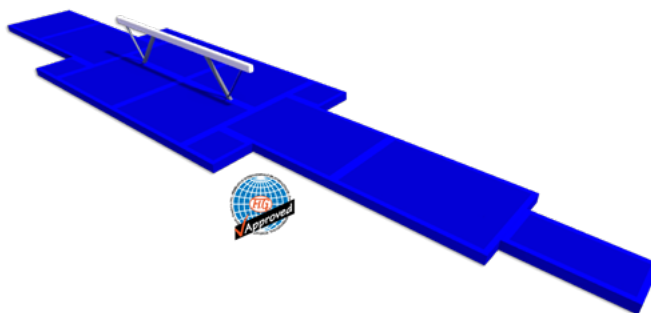

Kladina

Set soutěžních žíněnek s certifikací FIG. Součástí setu jsou packy pro vzájemné spojení žíněnek. 4 x 100x100x20 cm, 4 x 250x200x20 cm, 3 x 300x200x20 cm, 1 x 200x200x20 cm, 1 x 200x100x20 cm.

Číslo produktu	Velikost	Váha	Barva	Cena	Cena s dph
G9-beam set-B	1800x400x20cm	288kg		255 096,00 Kč	308 666,16 Kč