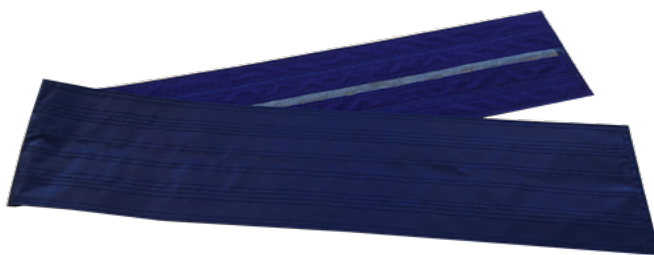

Packa

Packa se používá ke spojení dvou částí - bloků žíněnek, nebo dučen k sobě. Popřípadě na připojení doskokové části a airtracku, nebo všude tam, kde je třeba propojení mezi dvěma náčiními a pomocí packy je to možné. Na packu se dá aplikovat jak drsná část suchého zipu, tak jemná. Záleží na potřebě a přání zákazníka a účelu použití.