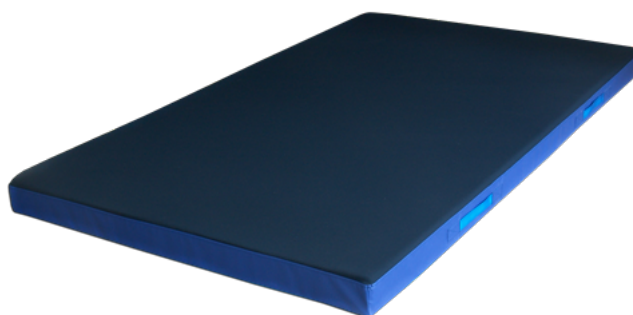

### MIT STRETCHSTOFF OBERFLÄCHE

Landmatten mit Stretchstoff sind unsere absolute Marktneuheit.

Die Landmatten bieten hervorragende Ausgewogenheit in Elastizität und Festigkeit und weisen eine sehr angenehme Oberfläche auf.

Die typische Stärke ist 10 cm. Diese Matte ist in allen üblichen Standardgrößen verfügbar. Sondergrößen auf Anfrage.

Product number	Size	Weight	Color
A2-20010010-R	200x100x10cm	8kg	
A2-20010010-B	200x100x10cm	8kg	
A2-20010010-G	200x100x10cm	8kg	
A2-20010010-Y	200x100x10cm	8kg	
A2-20012010-B	200x120x10cm	10kg	
A2-18012010-B	180x120x10cm	8kg	
A2-40020010-B	400x200x10cm	23kg	
A2-18010015-B	180x100x15cm	11kg	